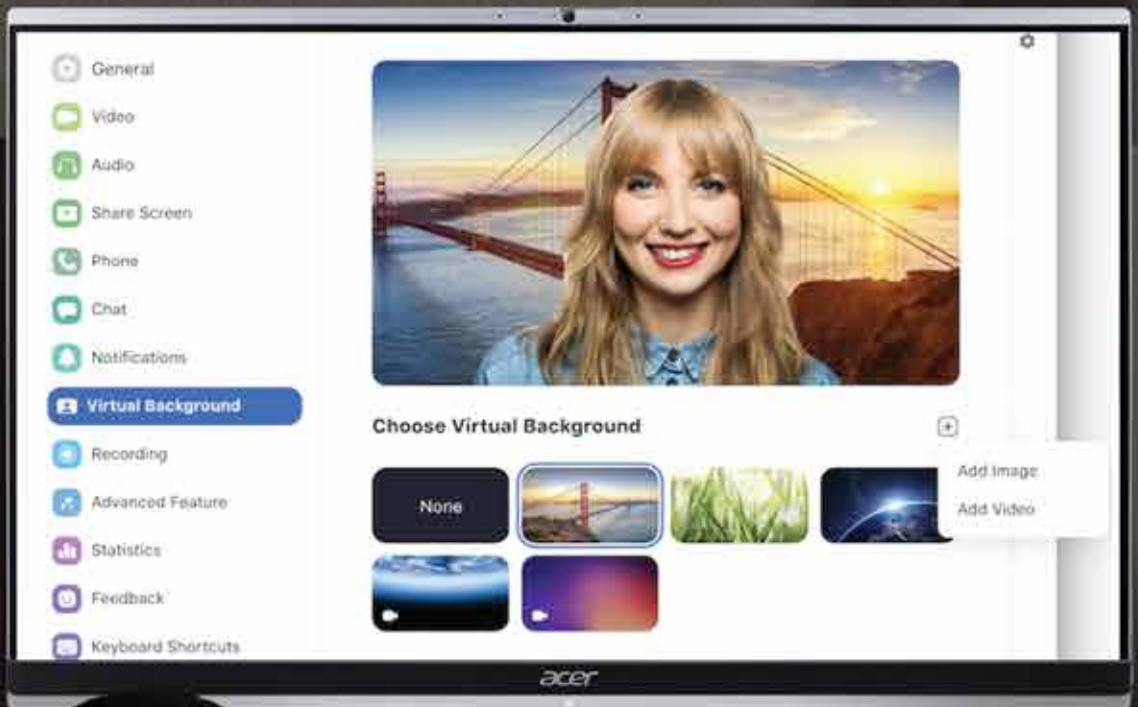

acer

Aspire C27-1655

Beyond The Best

Aspire All-in-One-Desktop

Family Brochure

October - December 2021

*3 Tahun Service, 1 Tahun Spare Part
Syarat dan ketentuan berlaku

acerid.com