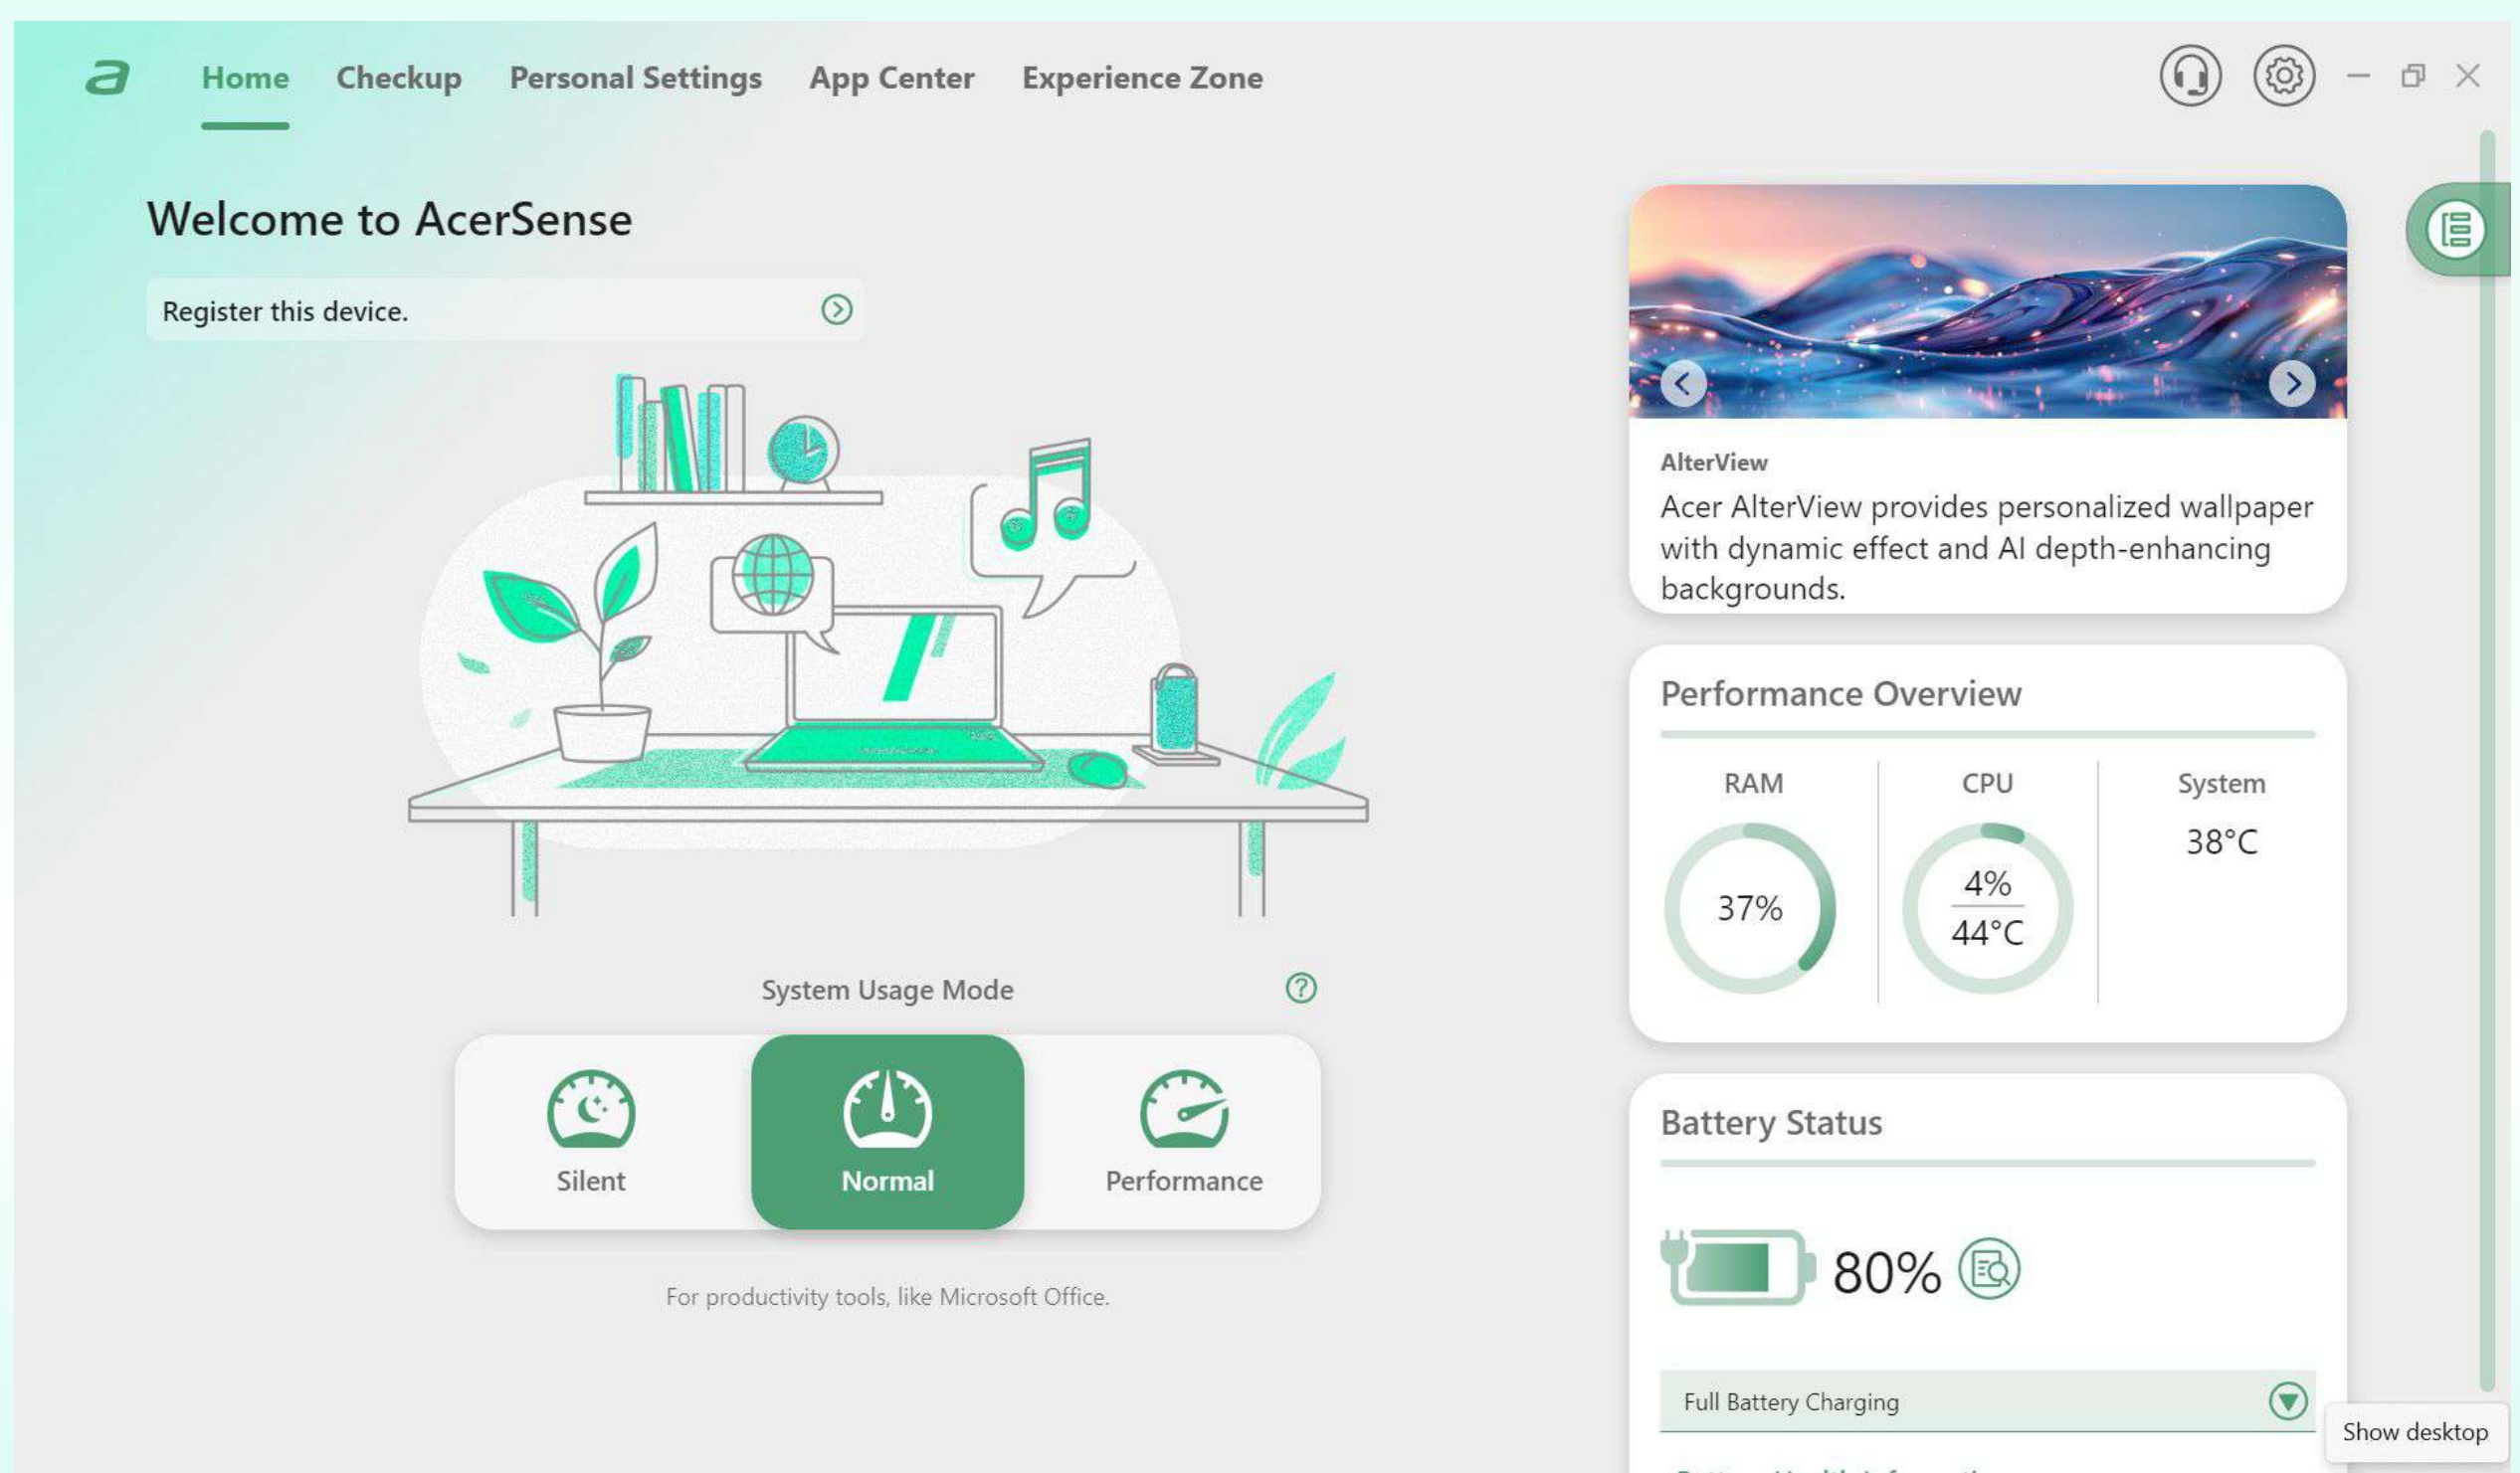

AcerSense Key

Home

Ubah mode penggunaan sistem dengan cepat, cek performa, dan pantau status baterai.

Experience Zone

Rangkaian fitur berbasis AI untuk mendukung kolaborasi yang lebih optimal.

Checkup

Periksa kondisi kesehatan sistem, optimalkan penggunaan baterai, dan kelola ruang penyimpanan.