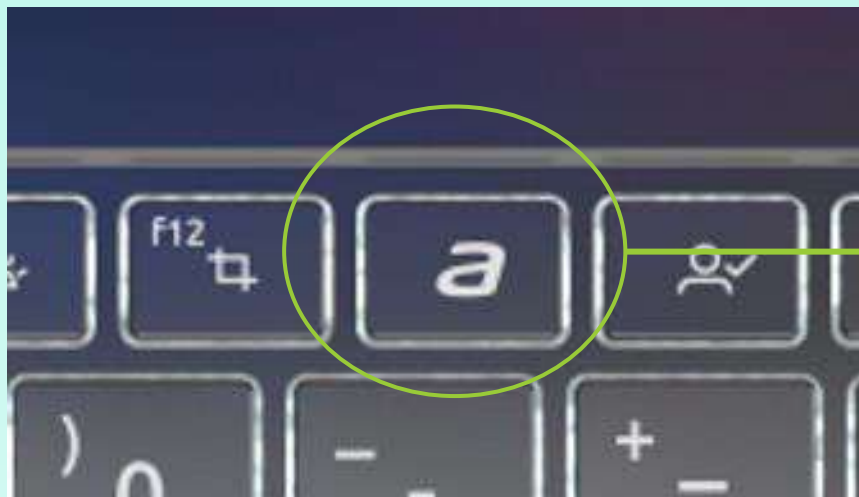

One Key to Smarter Performance

AcerSense

AcerSense adalah aplikasi utilitas yang membantu Anda mengontrol dan menjaga performa sistem dengan lebih mudah. Cukup tekan satu kali tombol AcerSense di keyboard dan kendalikan Aspire AI Anda secara instan

AcerSense Key