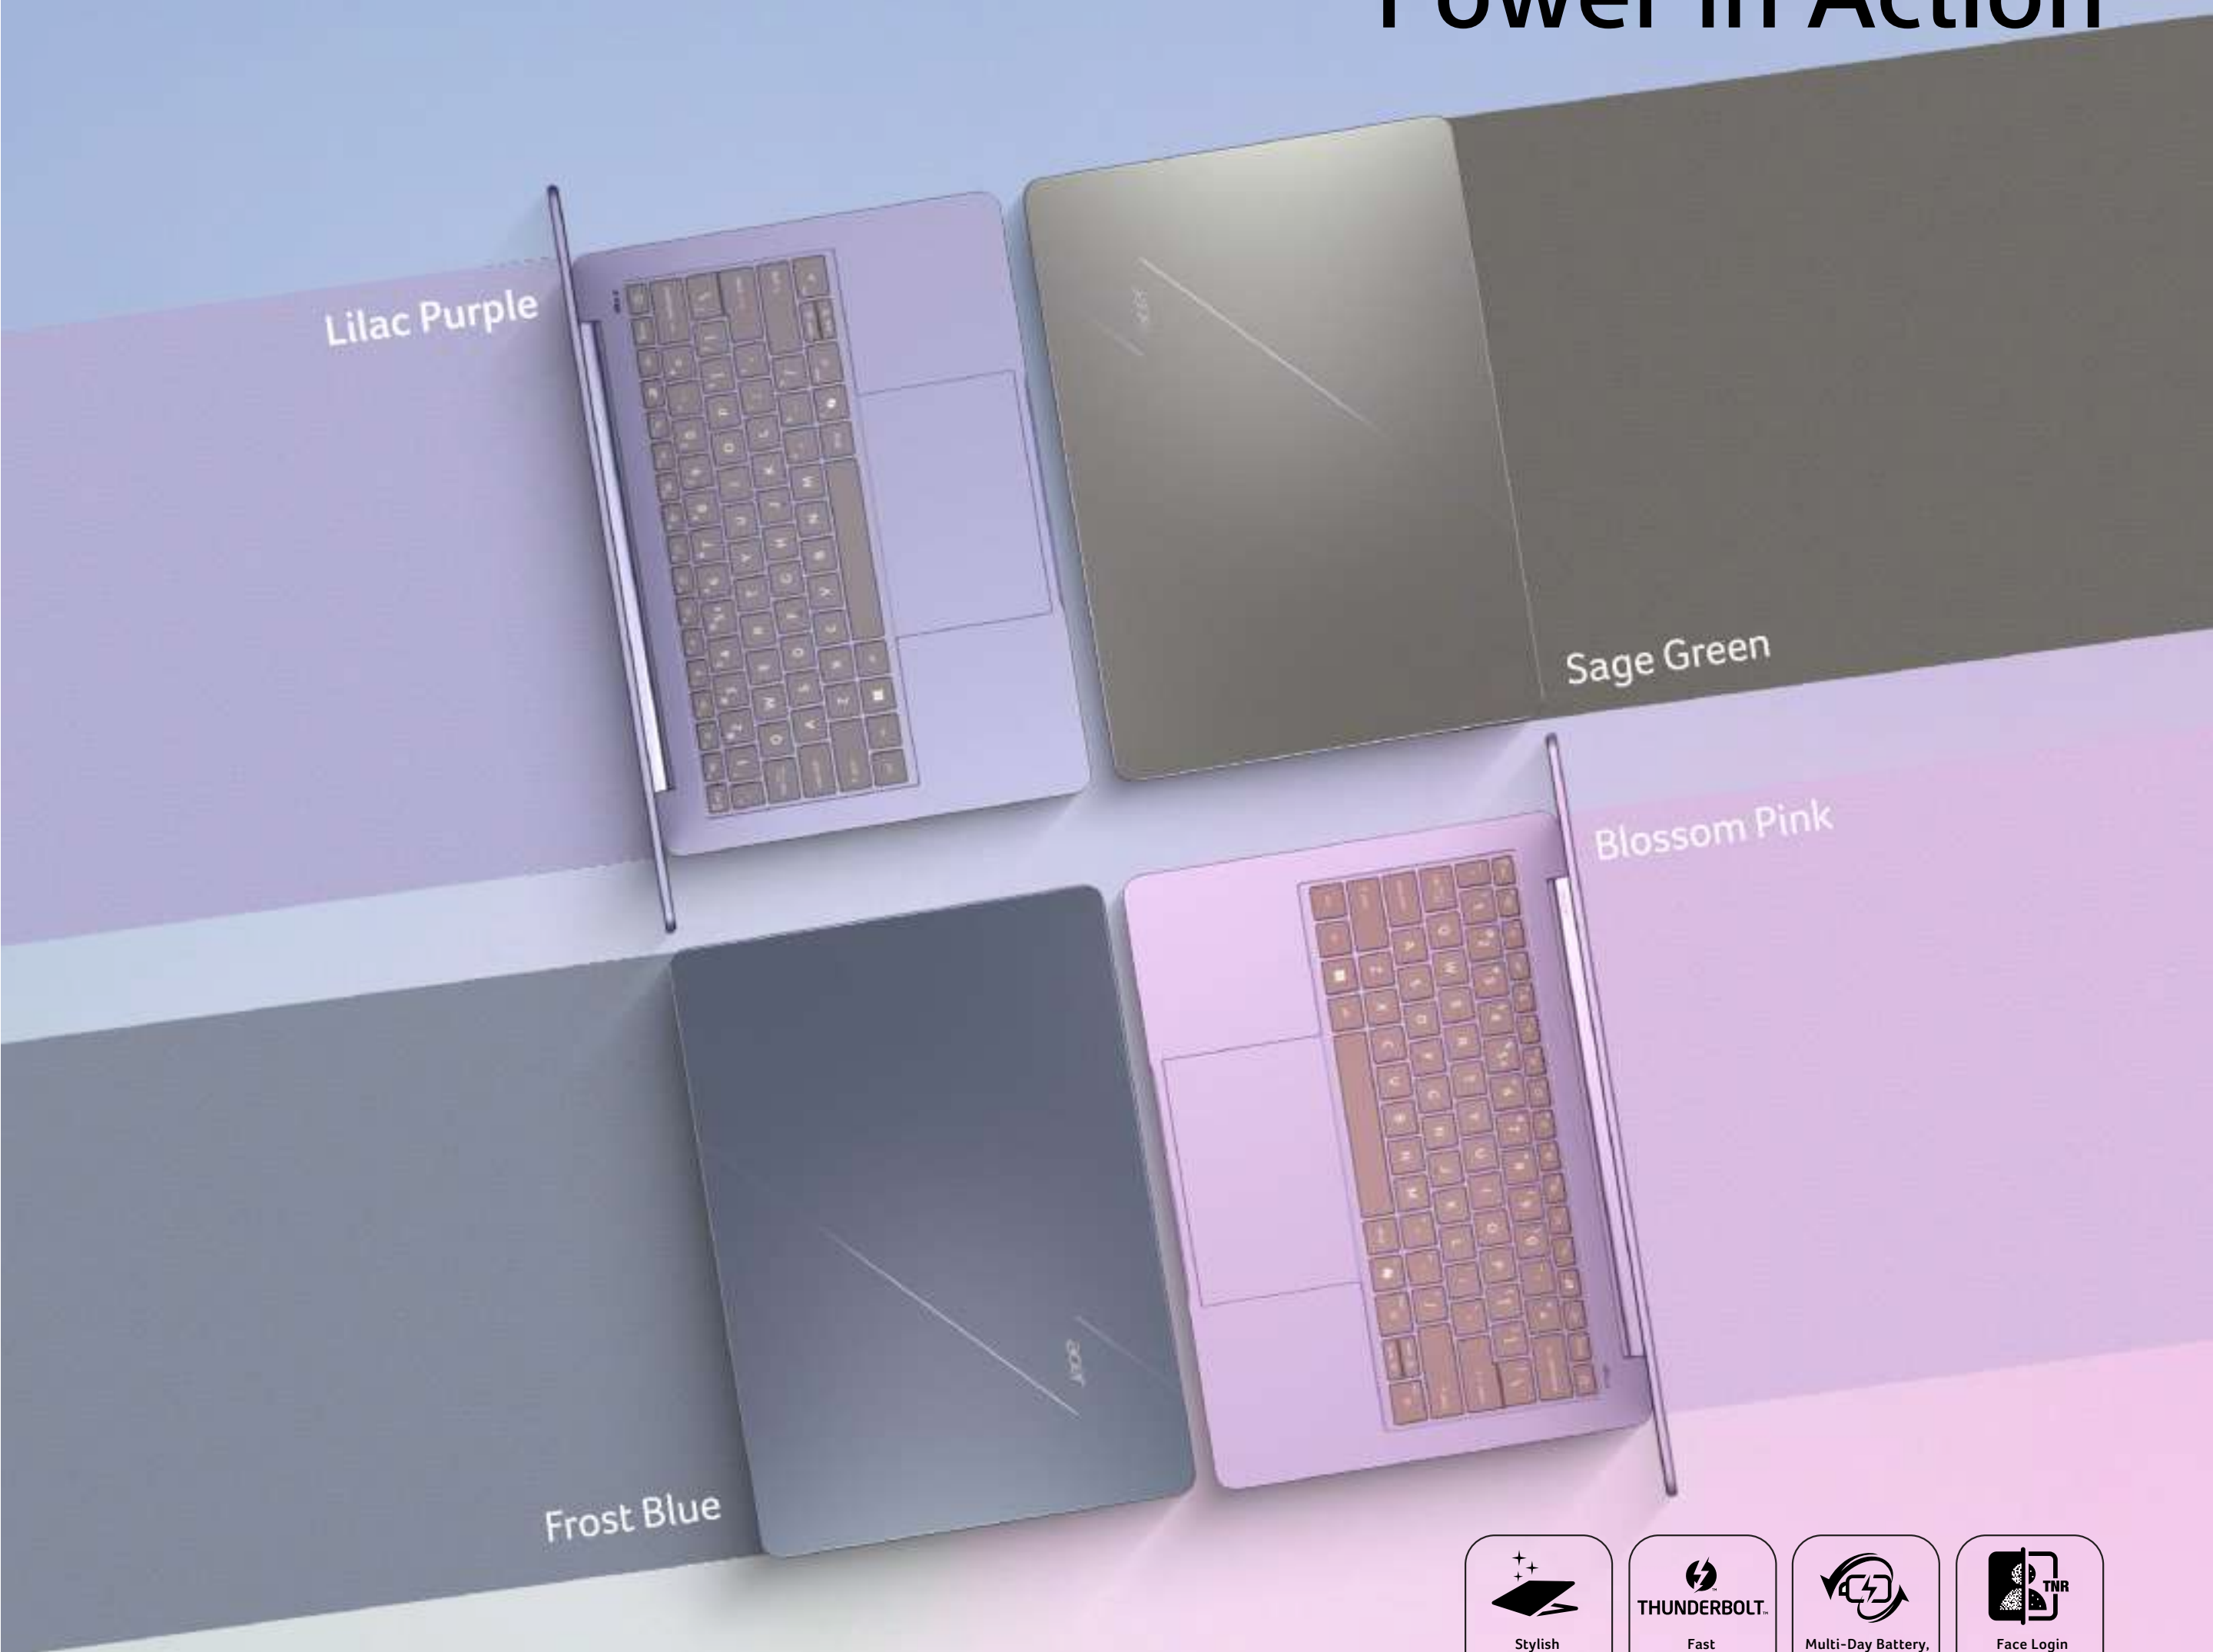

SWIFT ANYTIME ANYWHERE

NEW Swift Air 14 AI

Style in Motion, Power in Action

Style That Travels Light

Desain ultra-tipis dan ringan dengan pilihan warna yang sesuai dengan gaya Anda.

Effortless Everyday Performance

Streaming, browsing, video call, dan multitasking dengan lancar berkat performa responsif serta fitur AI terintegrasi.

Vibrant Visuals, Rich Sound

Nikmati hiburan yang lebih hidup dengan tampilan penuh warna dan mulus, dipadukan dengan empat speaker serta audio DTS:X Ultra yang mengesankan.

Unlock with a glance. Connect without limits

Anda adalah kata sandinya. Dengan dua port Thunderbolt™ 4 dan Wi-Fi 6E berkecepatan tinggi, semua perangkat dan kebutuhan Anda terhubung dengan mudah.

Color New Swift Air 14 AI: ■ Frost Blue ■ Blossom Pink ■ Sage Green ■ Lilac Purple

	CPU	OS	MEMORY	STORAGE	GRAPHIC	CONNECTION	DISPLAY	Battery Life
New Swift Air 14 AI (SFA14-i31)	Intel® Core™ 5 320 processor	Windows 11 + Office Home Student 2024	8/12 GB LPDDR5X	512 GB SSD NVMe	Intel Graphics	Wifi 6E + BT 5.3	14" WUXGA IPS 120Hz 100% sRGB	Up to 26 hours
New Swift Air 14 AI (SFA14-i31)	Intel® Core™ 3 304 processor	Windows 11 + Office Home Student 2024	8 GB LPDDR5X	512 GB SSD NVMe	Intel Graphics	Wifi 6E + BT 5.3	14" WUXGA IPS 120Hz 100% sRGB	Up to 26 hours

Intel® Core™ 5 Processor