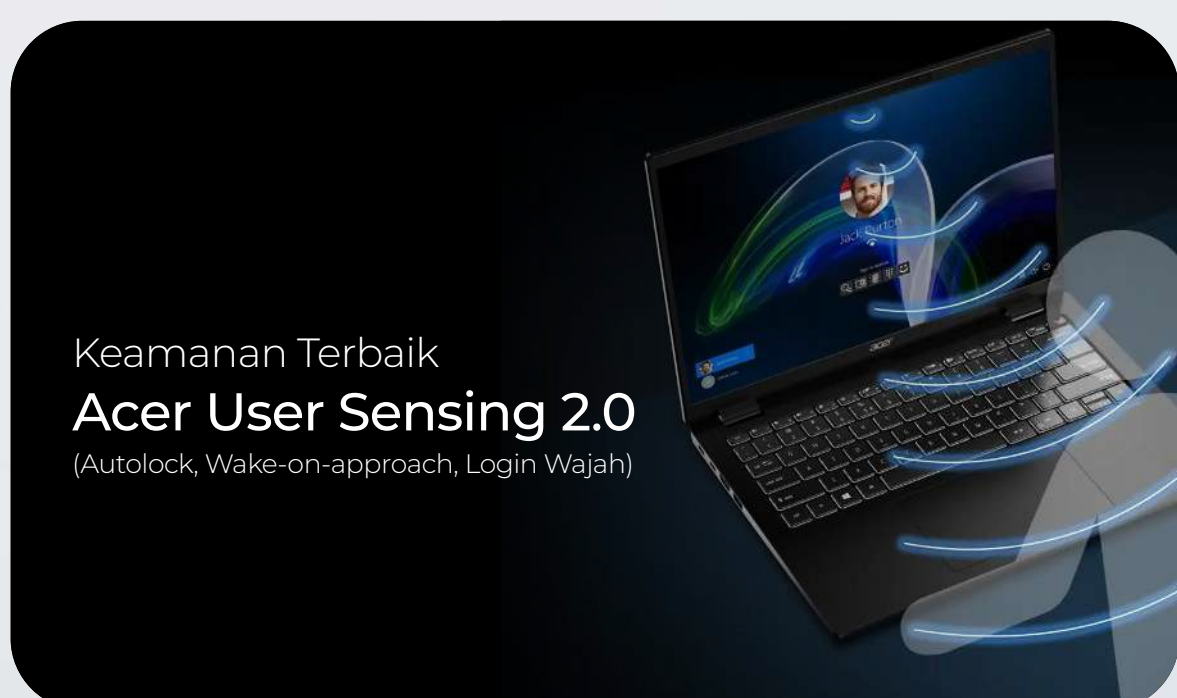

Intel® Core™ Ultra 9 processor powering Intel® Evo™ Edition

acer

Multiday Battery, Risk Free (Offline AI), Instant Creativity

Acer Copilot+ PC features

Baterai Tahan Lama
Hingga **29 Jam**

Konferensi Terbaik
**QHD AI Camera &
Noise Cancellation**