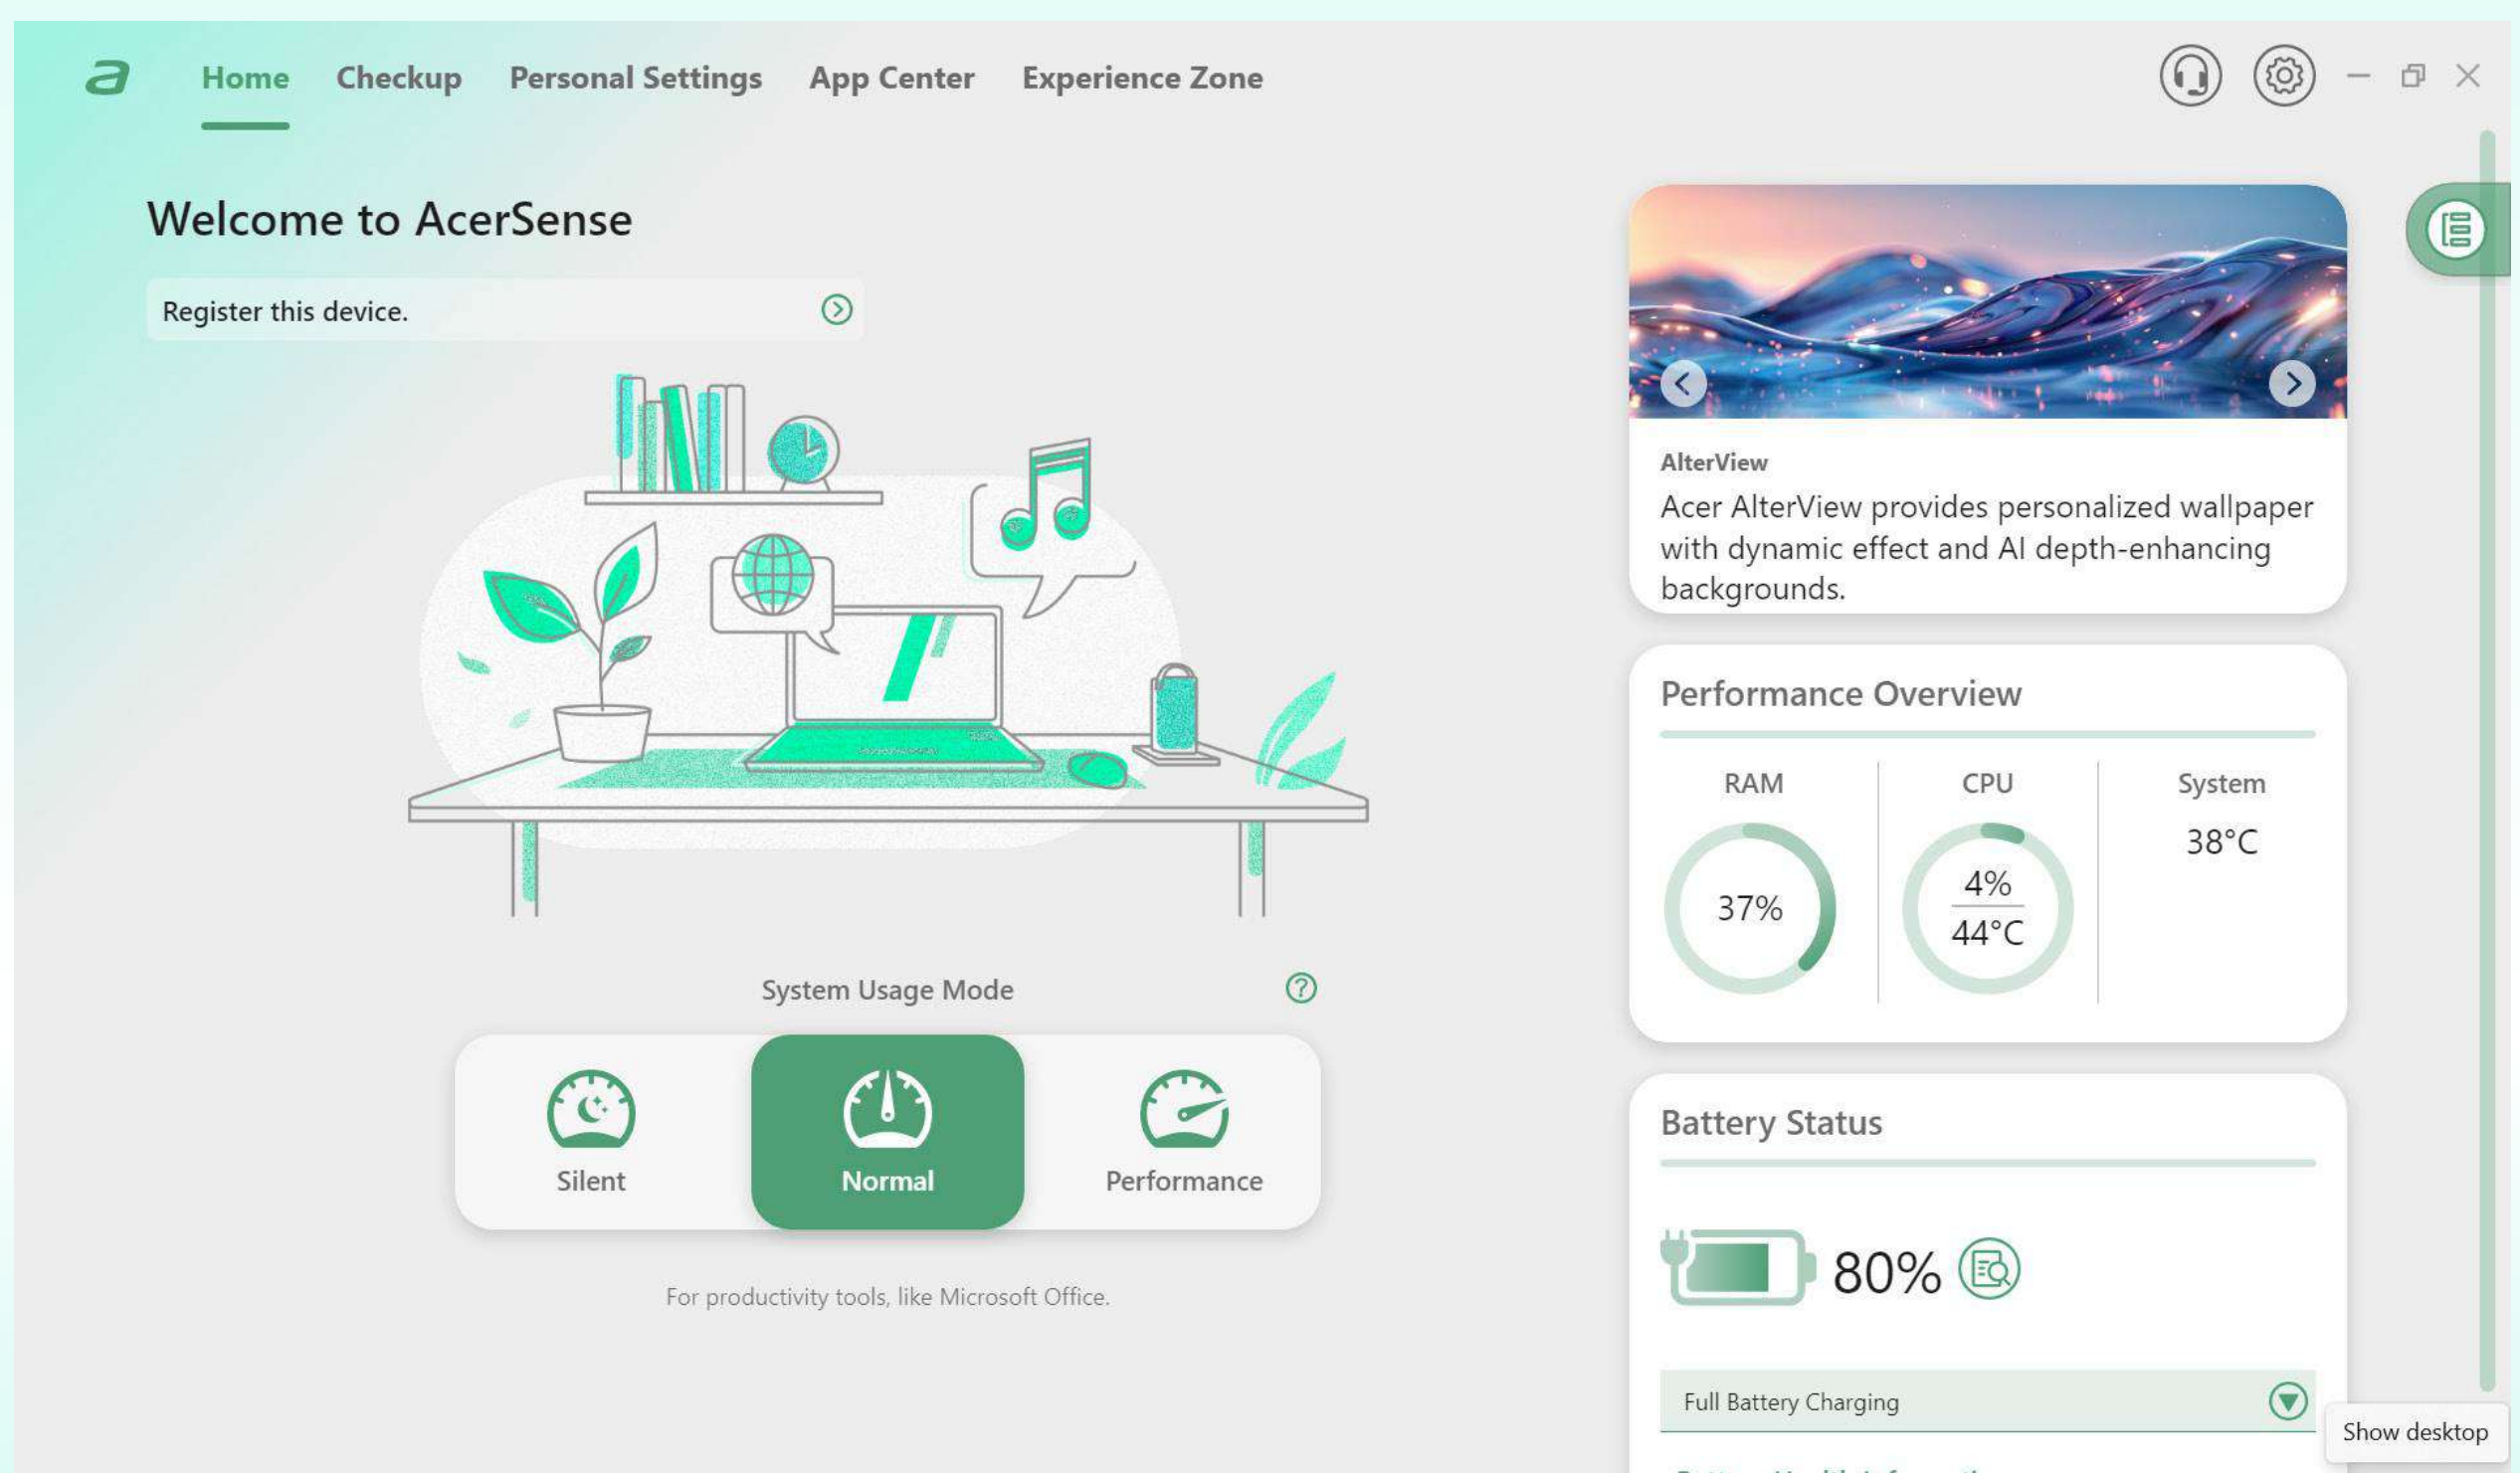

Checkup

Periksa kondisi kesehatan sistem, optimalkan penggunaan baterai, dan kelola ruang penyimpanan.